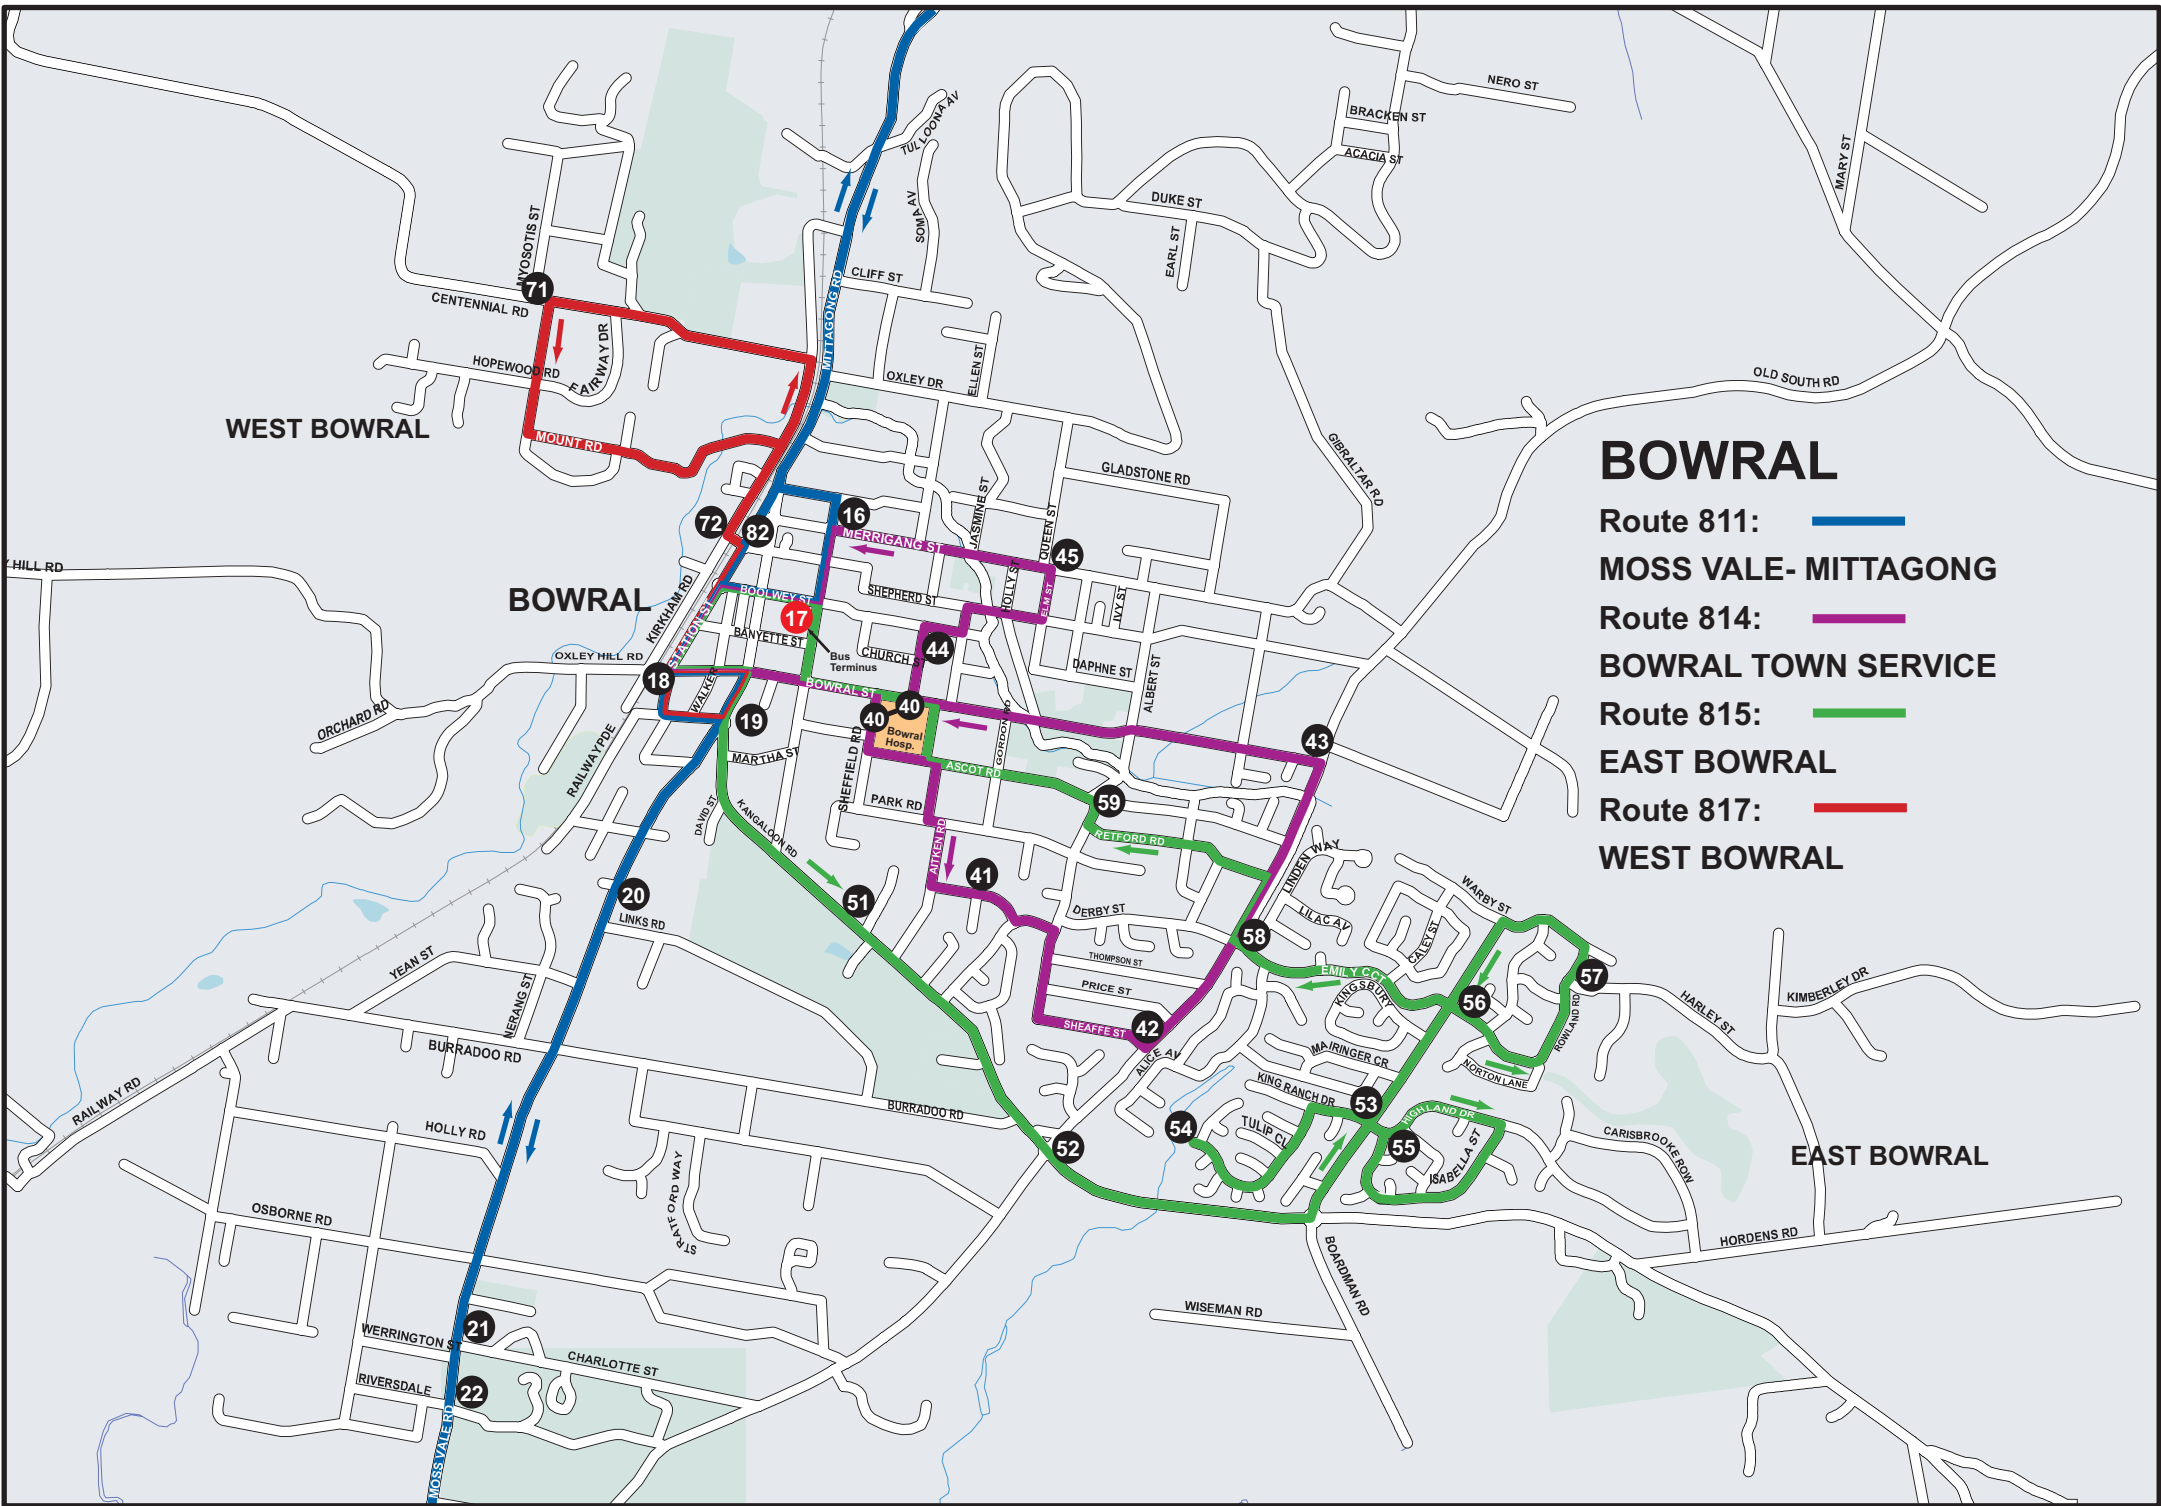

BOWRAL

- Route 811: — MOSS VALE- MITTAGONG
- Route 814: — BOWRAL TOWN SERVICE
- Route 815: — EAST BOWRAL
- Route 817: — WEST BOWRAL

WEST BOWRAL

BOWRAL

EAST BOWRAL

MYOSOTIS ST
CENTENNIAL RD
HOPEWOOD RD
FAIRWAY DR
MOUNT RD

71

72

82

16

17

18

19

20

21

22

CLIFF ST

OXLEY DR

ELLEN ST

JASMINE ST

QUEEN ST

16

44

40

41

51

52

DUKE ST

EARL ST

GLADSTONE RD

45

44

40

41

59

58

54

52

NERO ST

BRACKEN ST

ACACIA ST

MARY ST

OLD SOUTH RD

GIBRALTAR RD

43

42

59

58

57

56

55

53

52

51

50

49

48

47

46

45

44

43

42

41

40

39

38

37

36

35

34

33

32

31

30

29

28

27

26

25

24

23

22

21

20

19

18

17

16

15

14

13

12

11

10

9

8

7

6

5

4

3

2

1

0

-1

-2

-3

-4

-5

-6

-7

-8

-9

-10

-11

-12

-13

-14

-15

-16

-17

-18

-19

-20

-21

-22

-23

-24

-25

-26

-27

-28

-29

-30

-31

-32

-33

-34

-35

-36

-37

-38

-39

-40

-41

-42

-43

-44

-45

-46

-47

-48

-49

-50

-51

-52

-53

-54

-55

-56

-57

-58

-59

-60

-61

-62

-63

-64

-65

-66

-67

-68

-69

-70

-71

-72

-73

-74

-75

-76

-77

-78

-79

-80

-81

-82

-83

-84

-85

-86

-87

-88

-89

-90

-91

-92

-93

-94

-95

-96

-97

-98

-99

-100

-101

-102

-103

-104

-105

-106

-107

-108

-109

-110

-111

-112

-113

-114

-115

-116

-117

-118

-119

-120

-121

-122

-123

-124

-125

-126

-127

-128

-129

-130

-131

-132

-133

-134

-135

-136

-137

-138

-139

-140

-141

-142

-143

-144

-145

-146

-147

-148

-149

-150

-151

-152

-153

-154

-155

-156

-157

-158

-159

-160

-161

-162

-163

-164

-165

-166

-167

-168

-169

-170

-171

-172

-173

-174

-175

-176

-177

-178

-179

-180

-181

-182

-183

-184

-185

-186

-187

-188

-189

-190

-191